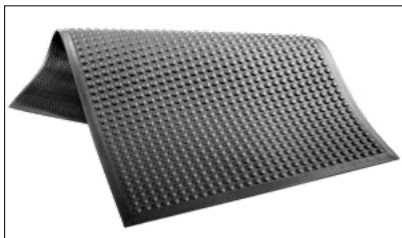

Sofort lieferbar ab Lager – Lieferung solange Vorrat reicht Attraktive Sonderpreise für Top-Produkte! *

Arbeitsplatzmatte EISBÄR

Einsatzbereich

Empfohlen für Geh- und Steharbeitsplätze, Montageplätze, Werkbänke, Sortieranlagen und Maschinen, Verkaufstheken etc. Überwiegend geeignet für den Einschichtbetrieb.

Beschreibung

Hochelastisches Polyurethan, antistatisch 109 Ω.
Oberfläche: geschlossen mit abgeflachten Noppen, Unterseite: gerillt für hohe Rutschfestigkeit.
Höhe 14 mm, Farbe anthrazit.
Größen: 90 x 60 cm und 120 x 90 cm, zzgl. umlaufend 2 cm Anlaufschräge.

Beschreibung

Hochelastisches Polyurethan mit dicker, hochverdichteter Außenhaut, antistatisch 109 Ω.
Oberfläche: geschlossen mit Riffelstruktur, Unterseite: rutschhemmende Rillenprofile.
Höhe 12 mm, Farbe anthrazit.
Größen: 90 x 60 cm und 120 x 90 cm, zzgl. umlaufend 2 cm Anlaufschräge.

Beschreibung

Hochelastisches Polyurethan, antistatisch 109 Ω.
Oberfläche: geschlossen mit Riffelstruktur, Unterseite: rutschhemmende Rillenprofile.
Höhe 12 mm, Farbe graphitgrau.
Größen: 90 x 60 cm und 120 x 90 cm, zzgl. umlaufend 2 cm Anlaufschräge.